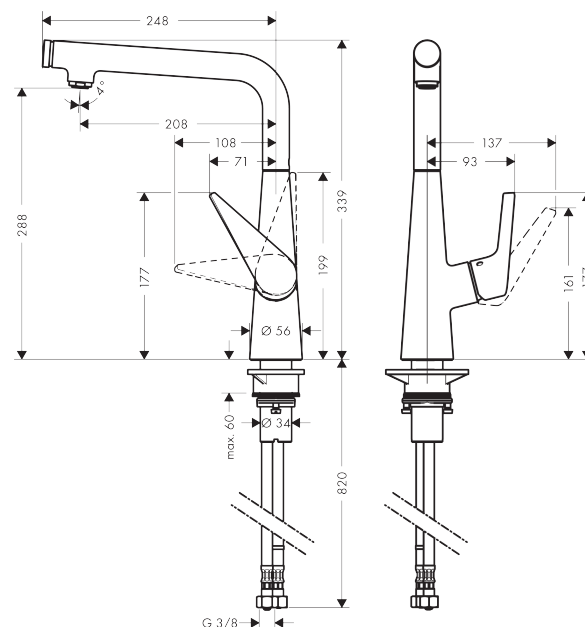

Talis Select S

Jednoručna kuhinjska miješalica 300

Završne obrade: krom Broj artikla: 72820000

Opis

Značajke proizvoda

- ComfortZone 300
- Područje zakretanja može se namjestiti u 3 položaja na 110°, 150° ili 360°
- Okomiti položaj ručke
- normalan mlaz
- Količina protoka 10 l/min
- keramička kartuša
- Vrsta priključka: G 3/8 priključna cijev
- Ugrađeni nepovratni ventil
- Prikladno za protočne grijače
- Stupanj buke: I
- Kategorizacija protoka vode: A

Tehnologija

Nagrade za dizajn

Slika proizvoda

Mjerna skica

Dijagram protoka